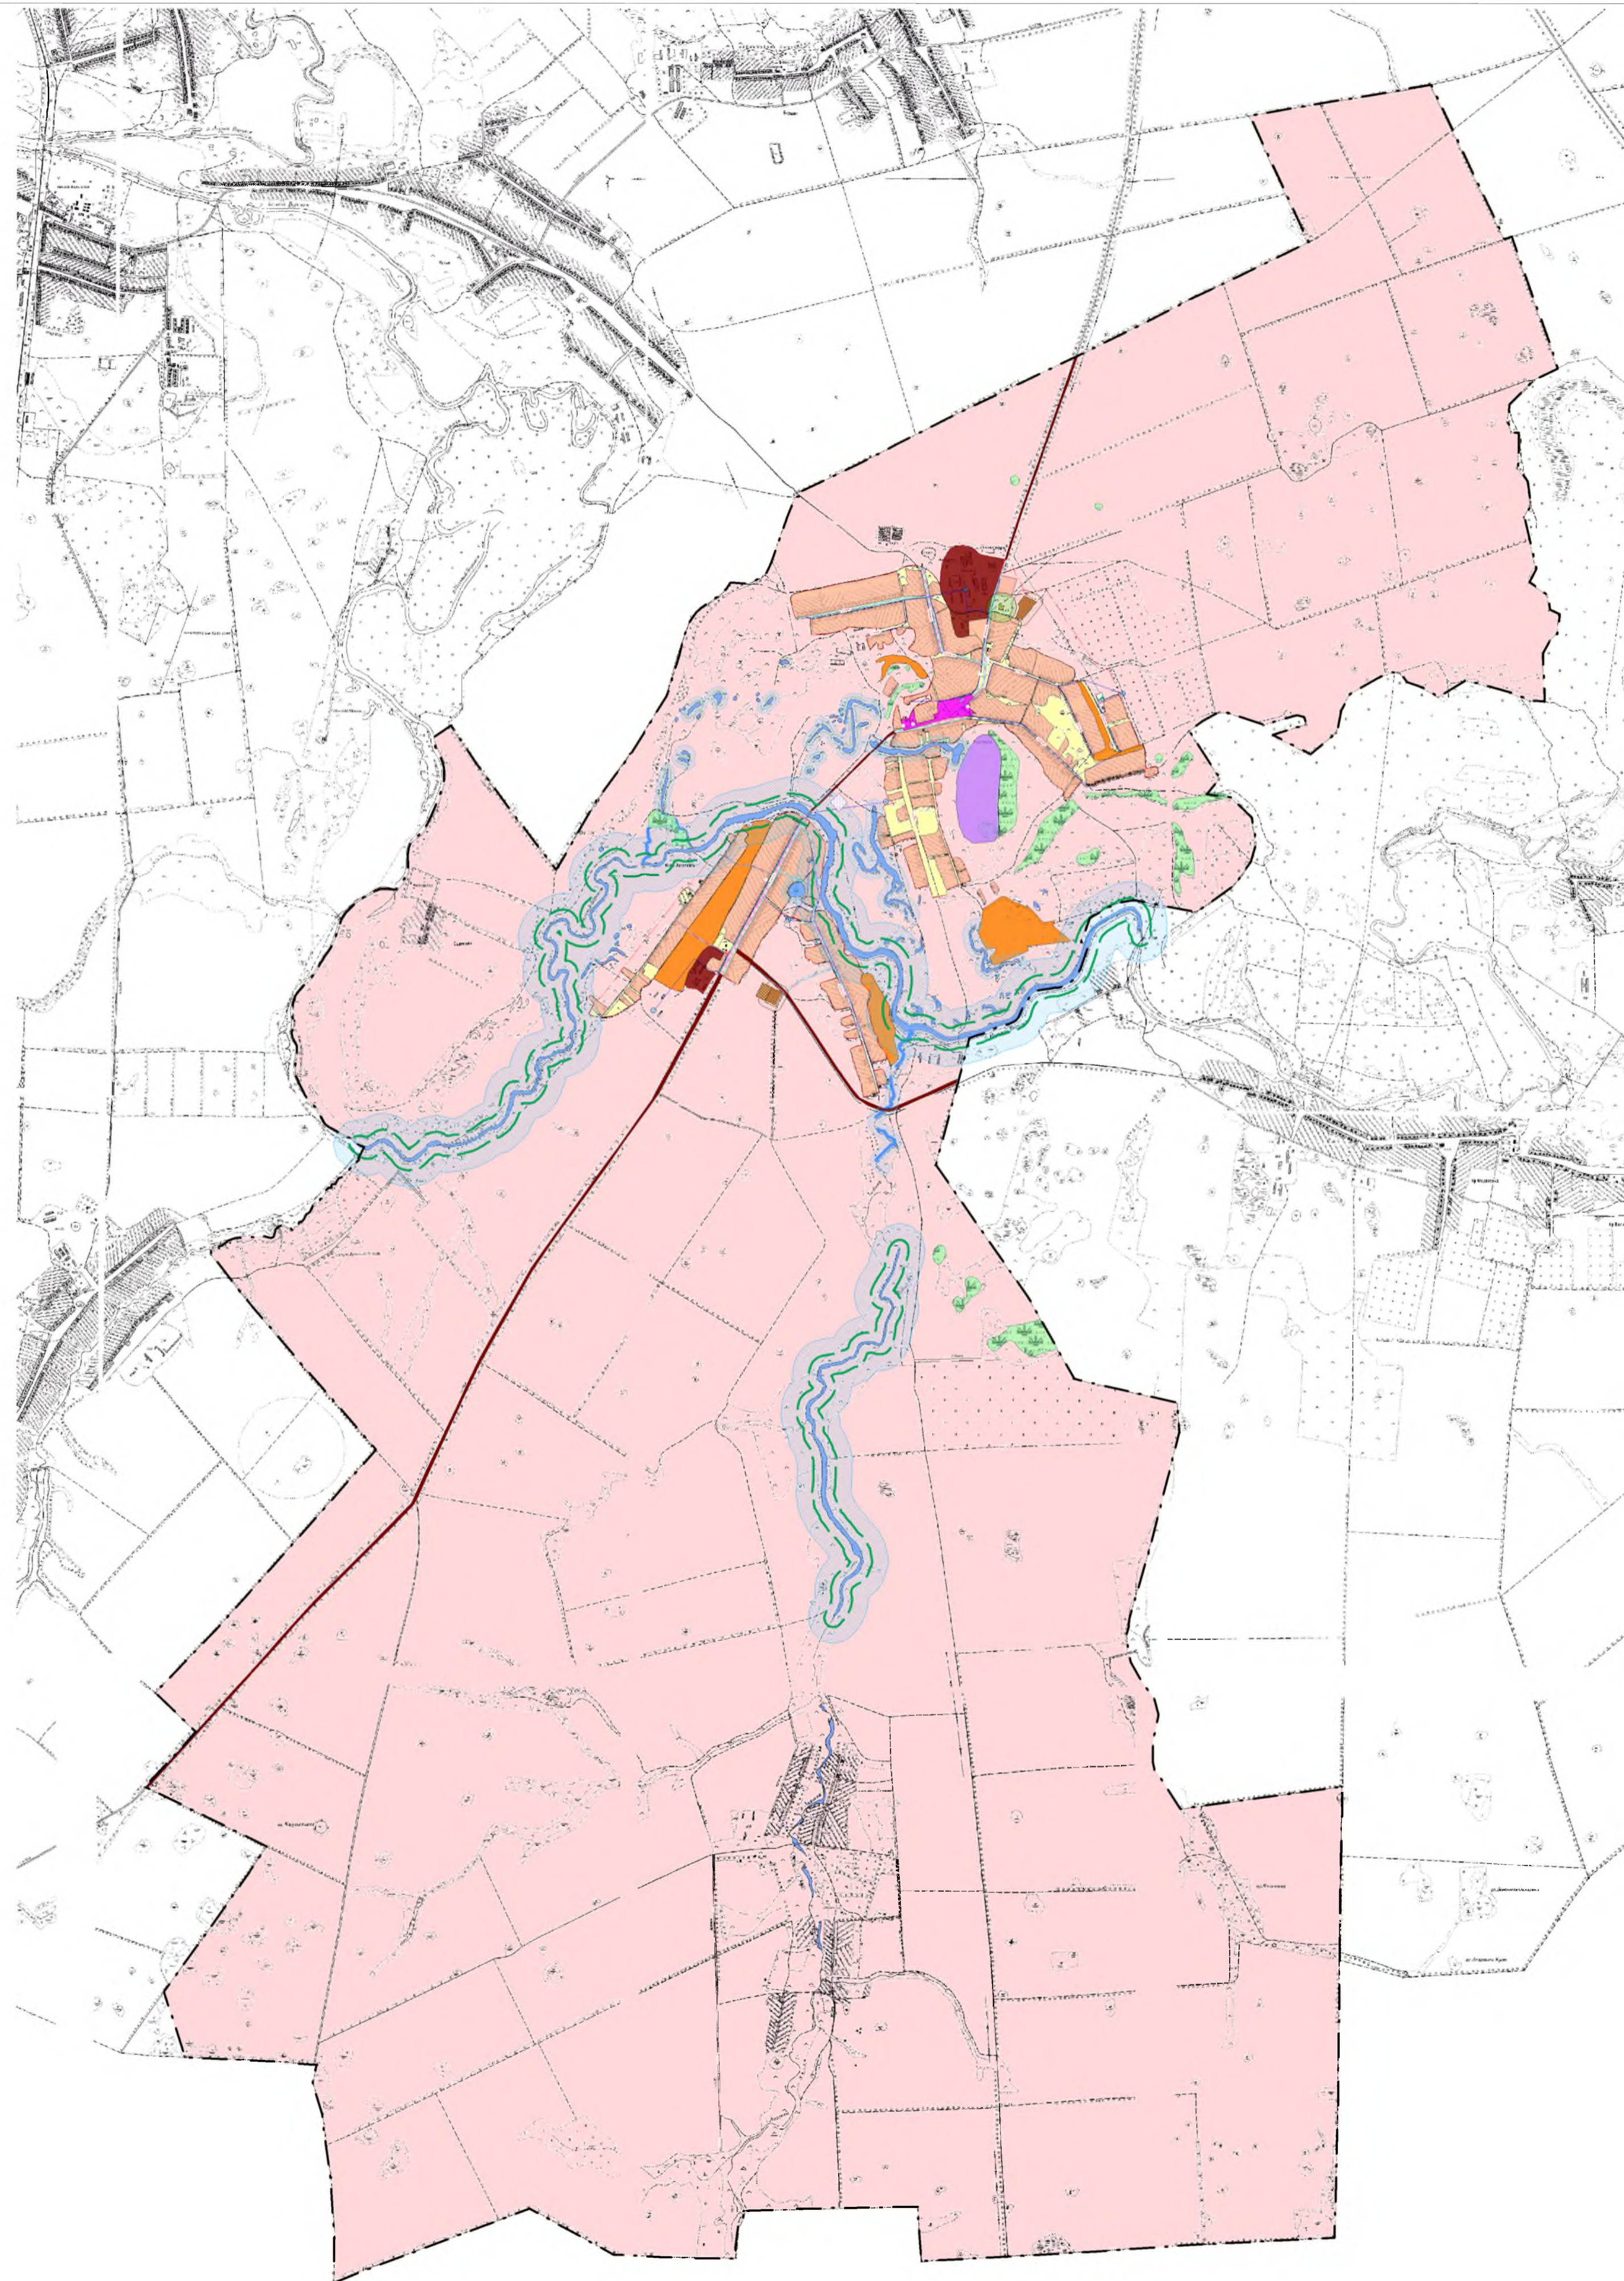

ГЕНЕРАЛЬНЫЙ ПЛАН МО "ХМЕЛЕВСКОГО СЕЛЬСОВЕТА" МИЧУРИНСКОГО РАЙОНА ТАМБОВСКОЙ ОБЛАСТИ

карта использования и комплексной оценки территории

Зоны с особыми условиями использования территории

Санитарно-защитные зоны

- объекты сельскохозяйственного назначения с СЗЗ - 50 м - 300 м
- кладбища с СЗЗ - 50 м
- склад ГСМ с СЗЗ - 100 м
- автодороги с придорожной полосой - 50 м

Зоны санитарной охраны

- зона водоснабжения с ЗСО - 30 м
- прибрежная зона ручья, прудов - 20 м
- прибрежная зона рек - 70 м
- водоохранная зона ручья, прудов - 50 м
- водоохранная зона рек - 200 м

Охранные зоны

- кабель связи с ОЗ - 2 м
- газопровод высокого, среднего давления с ОЗ от 10 м - до 25 м
- линия электропередач с ОЗ от 10 м - 20 м
- водопровод с ОЗ - 5 м

ПЕРЕЧЕНЬ АДМИНИСТРАТИВНЫХ, ОБЩЕСТВЕННО-ДЕЛОВЫХ, СОЦИАЛЬНО-ЗНАЧИМЫХ, ПРОМЫШЛЕННЫХ И ИНЫХ ОБЪЕКТОВ

- зона водоснабжения (водонапорная башня, водопроводные сети)
- зона трубопроводного транспорта (газопровод высокого, среднего давления, ЦРТ)
- зона связи, вышки сотовой связи, кабель связи
- зона энергообеспечения (линии электропередач, ТП)
- зона автодорог местного значения
- зона транспортной инфраструктуры (склад ГСМ)